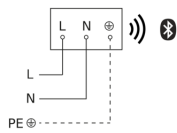

# L 40 SC

mit Bewegungsmelder & Bluetooth  
EAN 4007841 085247  
Art.-Nr. 085247

Schaltplan Bluetooth

Schaltplan Bluetooth