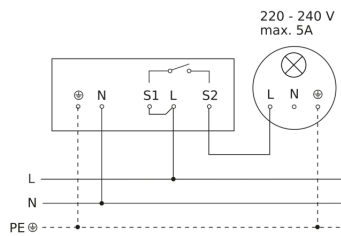

# IS D360

weiß  
EAN 4007841 601317  
Art.-Nr. 601317

Schaltplan Master 230V

Schaltplan Master PF