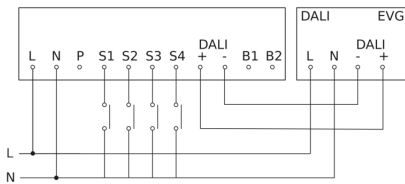

Präsenzmelder - Professional Line

IR Quattro HD 24m DALI plus

Deckeneinbau
EAN 4007841 035204
Art.-Nr. 035204

IR Quattro HD 24m DALI plus

Deckeneinbau
 EAN 4007841 035204
 Art.-Nr. 035204

Schaltplan Master

Schaltplan Master mit EVG aus

Schaltplan Master mit geschalteter Leuchte

Schaltplan Master-Slave und Master-Master Vernetzung