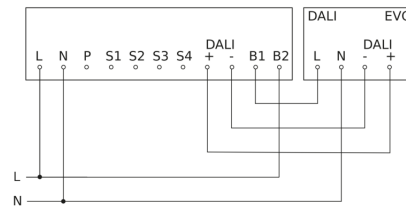

Präsenzmelder - Professional Line

IR Quattro HD 24m DALI plus

Deckeneinbau
EAN 4007841 035204
Art.-Nr. 035204

IR Quattro HD 24m DALI plus

Deckeneinbau
 EAN 4007841 035204
 Art.-Nr. 035204

Schaltplan Master

Schaltplan Master mit EVG aus

Schaltplan Master mit geschalteter Leuchte

Schaltplan Master-Slave und Master-Master Vernetzung