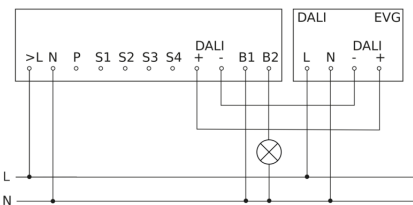

Präsenzmelder - Professional Line

IR Quattro HD 24m DALI plus

Deckeneinbau
EAN 4007841 035204
Art.-Nr. 035204

IR Quattro HD 24m DALI plus

Deckeneinbau
 EAN 4007841 035204
 Art.-Nr. 035204

Schaltplan Master

Schaltplan Master mit EVG aus

Schaltplan Master mit geschalteter Leuchte

Schaltplan Master-Slave und Master-Master Vernetzung