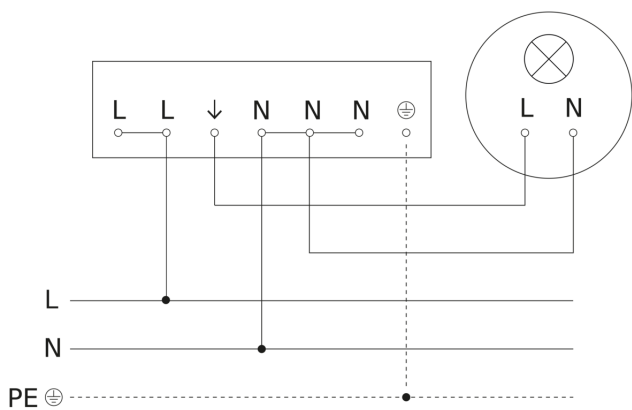

Bewegingsmelder - Professional Line

HF 3360

COM1 - op de muur vierkant
EAN 4007841 011734
art.nr. 011734

HF 3360

COM1 - op de muur vierkant
EAN 4007841 011734
art.nr. 011734

aansluitschema Master

aansluitschema Master/slave koppelin