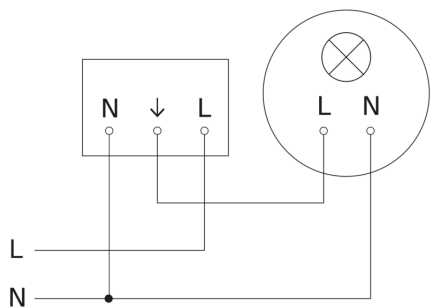

Bewegingsmelder - Professional Line

HF 3360

COM1 - inbouw vierkant
EAN 4007841 033675
art.nr. 033675

HF 3360

COM1 - inbouw vierkant
EAN 4007841 033675
art.nr. 033675

aansluitschema Master

aansluitschema Master/slave koppelin