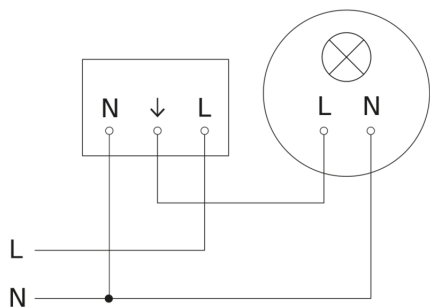

Bewegingsmelder - Professional Line

HF 3360

COM1 - inbouw vierkant
EAN 4007841 033675
art.nr. 033675

HF 3360

COM1 - inbouw vierkant
EAN 4007841 033675
art.nr. 033675

aansluitschema Master

aansluitschema Master/slave koppelin