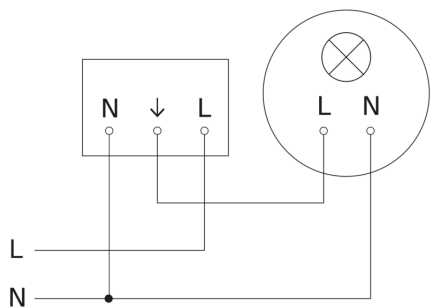

Bewegingsmelder - Professional Line

HF 3360

COM1 - inbouw rond
EAN 4007841 033682
art.nr. 033682

HF 3360

COM1 - inbouw rond
EAN 4007841 033682
art.nr. 033682

aansluitschema Master

aansluitschema Master/slave koppelin