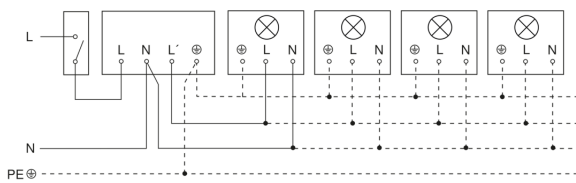

IS 1

zwart
EAN 4007841 600419
art.nr. 600419

Lamp zonder aanwezige nuldraad

Lamp met aanwezige nuldraad

Aansluiting met serieschakelaar voor handschakeling en automatische werking

Schakelschema Aansluiting via een wisselschakelaar voor continu en automatisch bedrijf