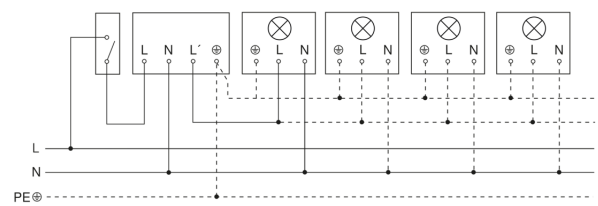

IS 1

zwart
EAN 4007841 600419
art.nr. 600419

Lamp zonder aanwezige nuldraad

Lamp met aanwezige nuldraad

Aansluiting met serieschakelaar voor handschakeling en automatische werking

Schakelschema Aansluiting via een wisselschakelaar voor continu en automatisch bedrijf