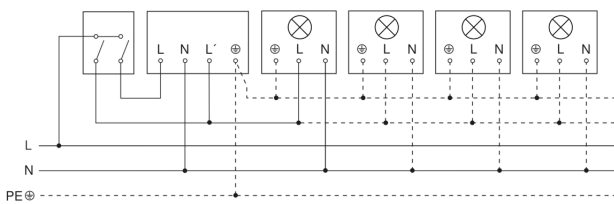

IS 1

zwart
EAN 4007841 600419
art.nr. 600419

Lamp zonder aanwezige nuldraad

Lamp met aanwezige nuldraad

Aansluiting met serieschakelaar voor handschakeling en automatische werking

Schakelschema Aansluiting via een wisselschakelaar voor continu en automatisch bedrijf