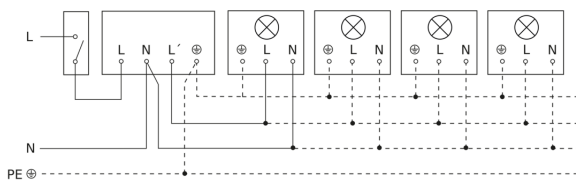

Bewegingsmelder

IS 130-2

zwart
EAN 4007841 660215
art.nr. 660215

Lamp zonder aanwezige nuldraad

Lamp met aanwezige nuldraad

Aansluiting met serieschakelaar voor handschakeling en automatische werking

Schakelschema Aansluiting via een wisselschakelaar voor continu en automatisch bedrijf