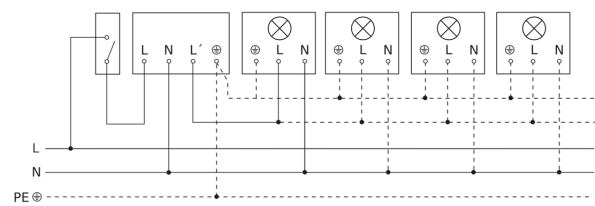

Bewegingsmelder

IS 130-2

zwart
EAN 4007841 660215
art.nr. 660215

Lamp zonder aanwezige nuldraad

Lamp met aanwezige nuldraad

Aansluiting met serieschakelaar voor handschakeling en automatische werking

Schakelschema Aansluiting via een wisselschakelaar voor continu en automatisch bedrijf