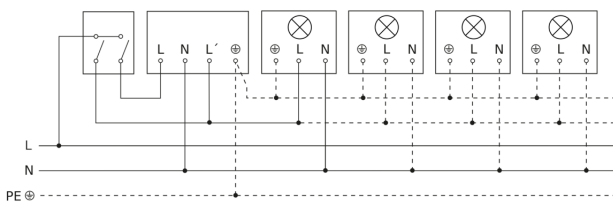

Bewegingsmelder

IS 130-2

zwart
EAN 4007841 660215
art.nr. 660215

Lamp zonder aanwezige nuldraad

Lamp met aanwezige nuldraad

Aansluiting met serieschakelaar voor handschakeling en automatische werking

Schakelschema Aansluiting via een wisselschakelaar voor continu en automatisch bedrijf