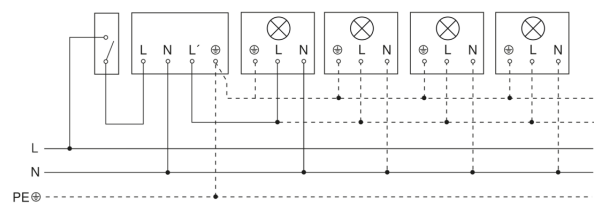

Bewegingsmelder

IS 130-2

wit

EAN 4007841 660314

art.nr. 660314

Lamp zonder aanwezige nuldraad

Lamp met aanwezige nuldraad

Aansluiting met serieschakelaar voor handschakeling en automatische werking

Schakelschema Aansluiting via een wisselschakelaar voor continu en automatisch bedrijf