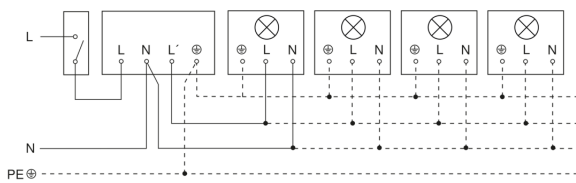

Bewegingsmelder

IS 130-2

wit

EAN 4007841 660314

art.nr. 660314

Lamp zonder aanwezige nuldraad

Lamp met aanwezige nuldraad

Aansluiting met serieschakelaar voor handschakeling en automatische werking

Schakelschema Aansluiting via een wisselschakelaar voor continu en automatisch bedrijf