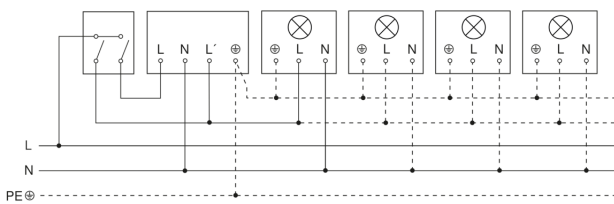

Bewegingsmelder

IS 130-2

wit

EAN 4007841 660314

art.nr. 660314

Lamp zonder aanwezige nuldraad

Lamp met aanwezige nuldraad

Aansluiting met serieschakelaar voor handschakeling en automatische werking

Schakelschema Aansluiting via een wisselschakelaar voor continu en automatisch bedrijf