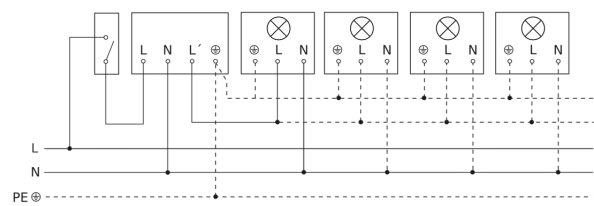

Bewegingsmelder

IS 140-2

wit
EAN 4007841 608910
art.nr. 608910

Lamp zonder aanwezige nuldraad

Lamp met aanwezige nuldraad

Aansluiting met serieschakelaar voor handschakeling en automatische werking

Schakelschema Aansluiting via een wisselschakelaar voor continu en automatisch bedrijf