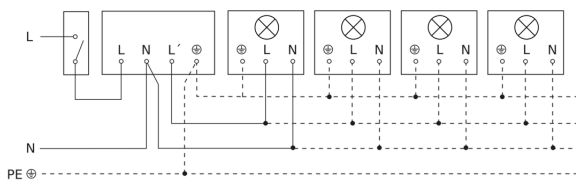

Bewegingsmelder

IS 140-2

wit
EAN 4007841 608910
art.nr. 608910

Lamp zonder aanwezige nuldraad

Lamp met aanwezige nuldraad

Aansluiting met serieschakelaar voor handschakeling en automatische werking

Schakelschema Aansluiting via een wisselschakelaar voor continu en automatisch bedrijf