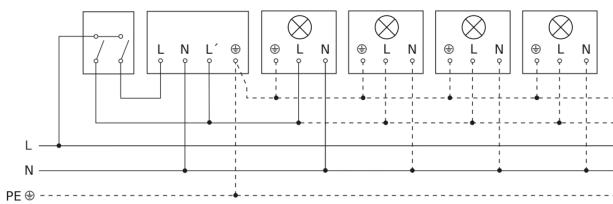

Bewegingsmelder

IS 140-2

wit
EAN 4007841 608910
art.nr. 608910

Lamp zonder aanwezige nuldraad

Lamp met aanwezige nuldraad

Aansluiting met serieschakelaar voor handschakeling en automatische werking

Schakelschema Aansluiting via een wisselschakelaar voor continu en automatisch bedrijf