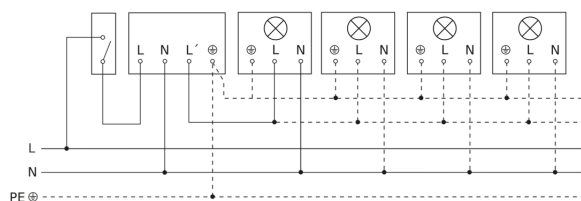

IS 2180 ECO

blanc
EAN 4007841 034696
Réf. 034696

Luminaire sans conducteur de neutre

Luminaire avec conducteur de neutre

Raccordement par commutateur séquentiel pour la commande manuelle ou automatique

Raccordement du coupleur de boutons-poussoirs quadruple au DALI2 APC