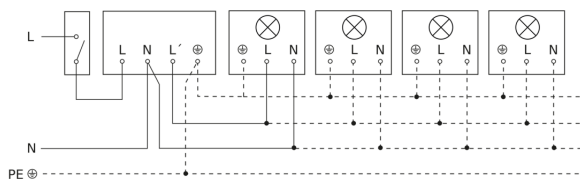

IS 2180 ECO

blanc
EAN 4007841 034696
Réf. 034696

Luminaire sans conducteur de neutre

Luminaire avec conducteur de neutre

Raccordement par commutateur séquentiel pour la commande manuelle ou automatique

Raccordement du coupleur de boutons-poussoirs quadruple au DALI2 APC