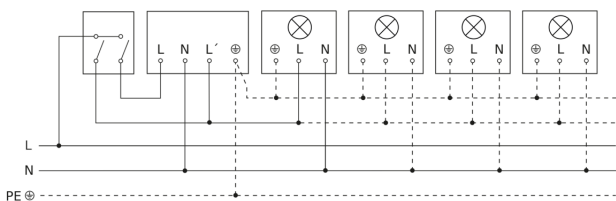

IS 2180 ECO

blanc
EAN 4007841 034696
Réf. 034696

Luminaire sans conducteur de neutre

Luminaire avec conducteur de neutre

Raccordement par commutateur séquentiel pour la commande manuelle ou automatique

Raccordement du coupleur de boutons-poussoirs quadruple au DALI2 APC