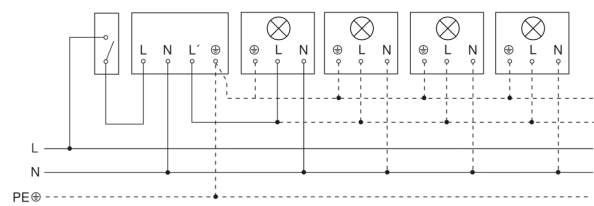

IS 2180 ECO

wit
EAN 4007841 034696
art.nr. 034696

Lamp zonder aanwezige nuldraad

Lamp met aanwezige nuldraad

Aansluiting met serieschakelaar voor handschakeling en automatische werking

Aansluiting van 4-voudige drukknopkoppeling op DALI2 APC