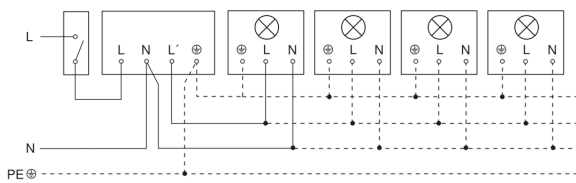

IS 2180 ECO

wit
EAN 4007841 034696
art.nr. 034696

Lamp zonder aanwezige nuldraad

Lamp met aanwezige nuldraad

Aansluiting met serieschakelaar voor handschakeling en automatische werking

Aansluiting van 4-voudige drukknopkoppeling op DALI2 APC