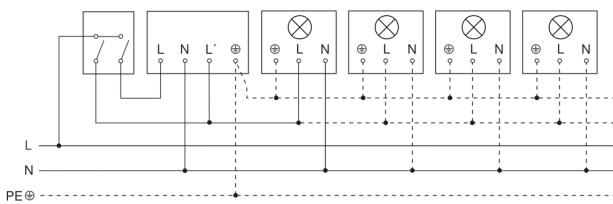

IS 2180 ECO

wit
EAN 4007841 034696
art.nr. 034696

Lamp zonder aanwezige nuldraad

Lamp met aanwezige nuldraad

Aansluiting met serieschakelaar voor handschakeling en automatische werking

Aansluiting van 4-voudige drukknopkoppeling op DALI2 APC