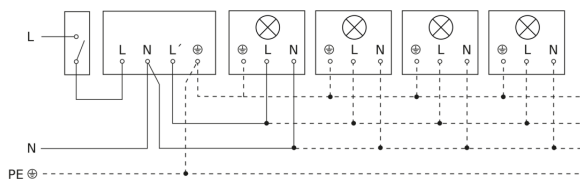

# IS 2180-2

antraciet  
EAN 4007841 057664  
art.nr. 057664

**Lamp zonder aanwezige nuldraad**

**Lamp met aanwezige nuldraad**

**Aansluiting met serieschakelaar voor handschakeling en automatische werking**

**Aansluiting van 4-voudige drukknopkoppeling op DALI2 APC**