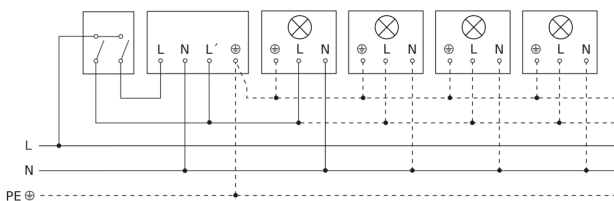

# IS 2180-2

antraciet  
EAN 4007841 057664  
art.nr. 057664

**Lamp zonder aanwezige nuldraad**

**Lamp met aanwezige nuldraad**

**Aansluiting met serieschakelaar voor handschakeling en automatische werking**

**Aansluiting van 4-voudige drukknopkoppeling op DALI2 APC**