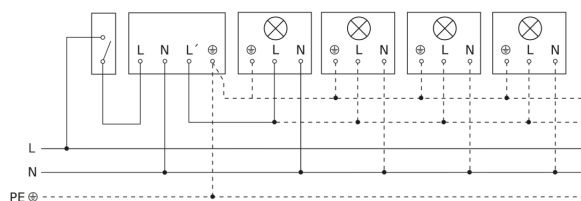

# IS 2180-2

antraciet  
EAN 4007841 057664  
art.nr. 057664

**Lamp zonder aanwezige nuldraad**

**Lamp met aanwezige nuldraad**

**Aansluiting met serieschakelaar voor handschakeling en automatische werking**

**Aansluiting van 4-voudige drukknopkoppeling op DALI2 APC**