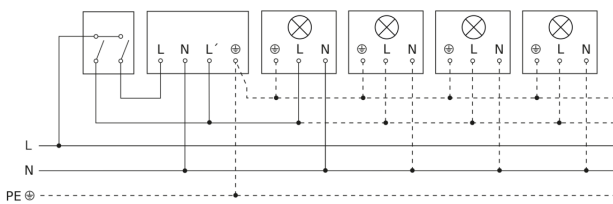

Bewegingsmelder

IS 240 DUO

wit

EAN 4007841 602819

art.nr. 602819

Lamp zonder aanwezige nuldraad

Lamp met aanwezige nuldraad

Aansluiting met serieschakelaar voor handschakeling en automatische werking

Schakelschema Aansluiting via een wisselschakelaar voor continu en automatisch bedrijf