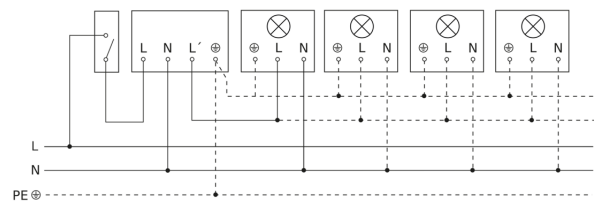

Bewegingsmelder

IS 240 DUO

wit

EAN 4007841 602819

art.nr. 602819

Lamp zonder aanwezige nuldraad

Lamp met aanwezige nuldraad

Aansluiting met serieschakelaar voor handschakeling en automatische werking

Schakelschema Aansluiting via een wisselschakelaar voor continu en automatisch bedrijf