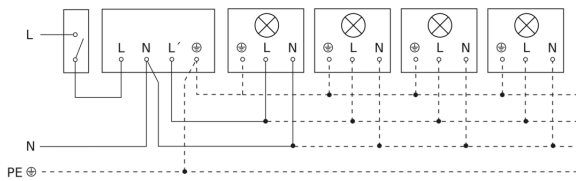

Bewegingsmelder

IS 240 DUO

wit

EAN 4007841 602819

art.nr. 602819

Lamp zonder aanwezige nuldraad

Lamp met aanwezige nuldraad

Aansluiting met serieschakelaar voor handschakeling en automatische werking

Schakelschema Aansluiting via een wisselschakelaar voor continu en automatisch bedrijf