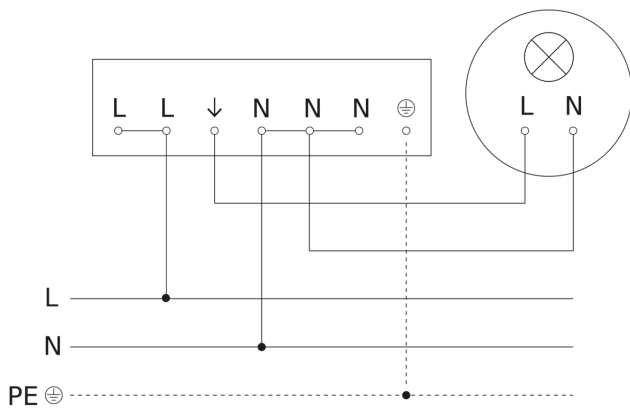

# IS 3180

COM1 - op de muur vierkant  
EAN 4007841 009113  
art.nr. 009113

## aansluitschema Master

## aansluitschema Master/slave koppelin