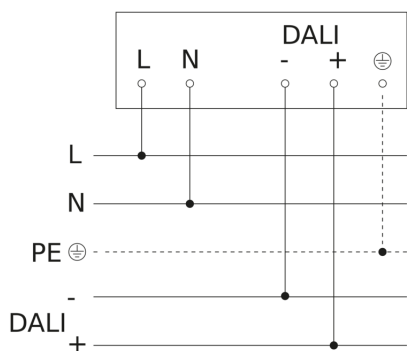

IS 3180

DALI-2 APC - op de muur vierkant
EAN 4007841 010553
art.nr. 010553

aansluitschema Master

aansluitschema voor DALI-2 APC met DALI-2 IPD