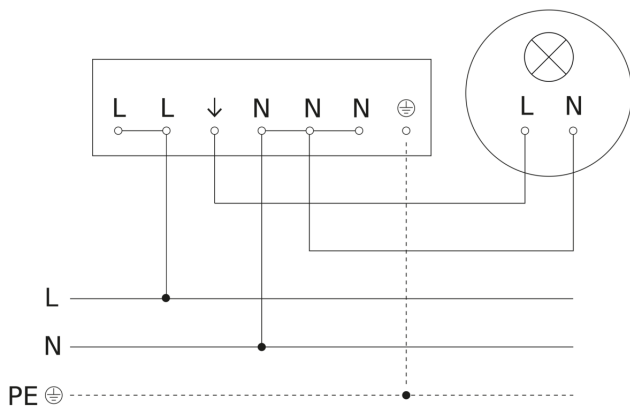

# IS 3360 MX Highbay

COM1 - op de muur vierkant  
EAN 4007841 033569  
art.nr. 033569

## aansluitschema Master

## aansluitschema Master/slave koppelin