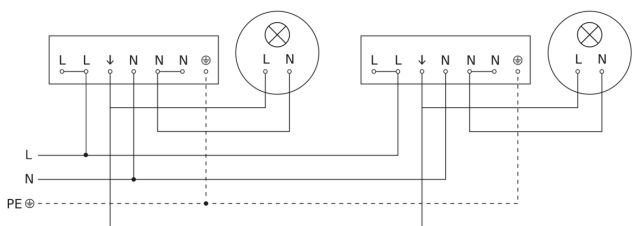

# IS 3360 MX Highbay

COM1 - op de muur vierkant  
EAN 4007841 033569  
art.nr. 033569

## aansluitschema Master

## aansluitschema Master/slave koppelin