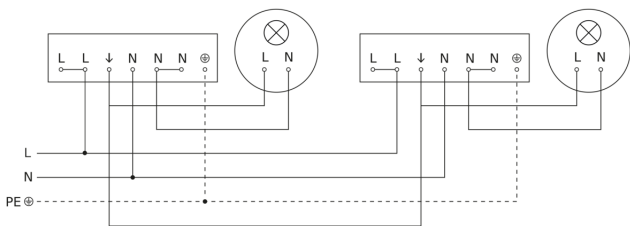

# IS 3360 MX Highbay

COM1 - op de muur vierkant

EAN 4007841 033569

art.nr. 033569

## aansluitschema Master

## aansluitschema Master/slave koppelin