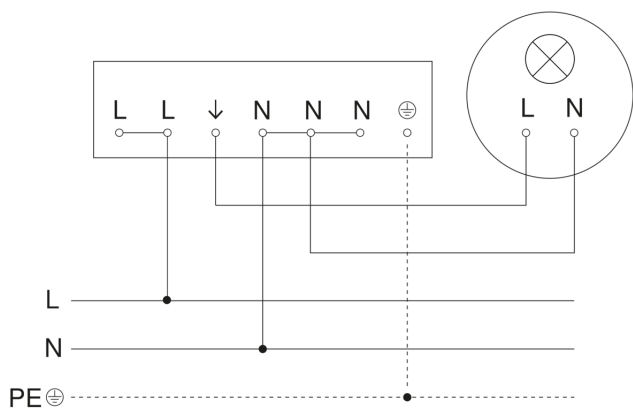

# IS 3360 MX Highbay

COM1 - op de muur vierkant  
EAN 4007841 033569  
art.nr. 033569

## aansluitschema Master

## aansluitschema Master/slave koppelin