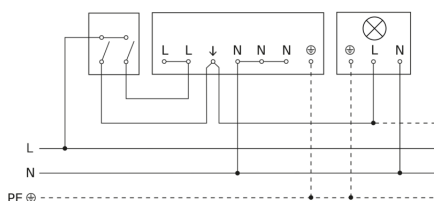

Aansluiting met serieschakelaar voor handshakeling en automatische werking