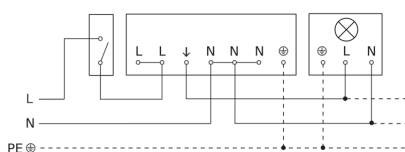

# IS 3360 40m

COM1 - op de muur vierkant zwart  
EAN 4007841 068523  
art.nr. 068523

### Lamp zonder aanwezige nuldraad

### aansluitschema voor meerdere sensoren