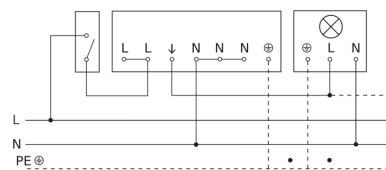

IS 3360

COM1 - op de muur vierkant wit
EAN 4007841 010478
art.nr. 010478

Lamp zonder aanwezige nuldraad

aansluitschema voor meerdere sensoren

Aansluiting met serieschakelaar voor handshakeling en automatische werking

Schakelschema Aansluiting via een wisselschakelaar voor continu en automatisch bedrijf