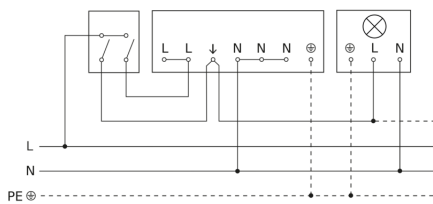

IS 3360

COM1 - op de muur vierkant wit
EAN 4007841 010478
art.nr. 010478

Lamp zonder aanwezige nuldraad

aansluitschema voor meerdere sensoren

Aansluiting met serieschakelaar voor handshakeling en automatische werking

Schakelschema Aansluiting via een wisselschakelaar voor continu en automatisch bedrijf