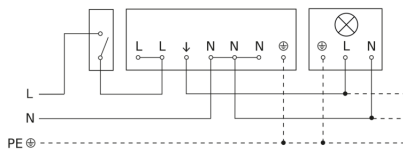

IS 3360

COM1 - op de muur vierkant wit
EAN 4007841 010478
art.nr. 010478

Lamp zonder aanwezige nuldraad

aansluitschema voor meerdere sensoren

Aansluiting met serieschakelaar voor handshakeling en automatische werking

Schakelschema Aansluiting via een wisselschakelaar voor continu en automatisch bedrijf