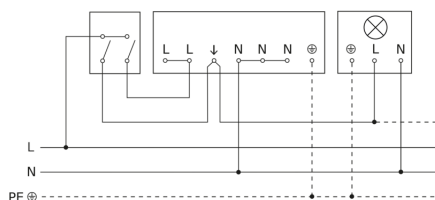

Aanwezigheidsmelder - Professional Line

IS 3360

COM1 - inbouw vierkant wit
EAN 4007841 033460
art.nr. 033460

IS 3360

COM1 - inbouw vierkant wit
EAN 4007841 033460
art.nr. 033460

aansluitschema

aansluitschema voor meerdere sensoren

IS 3360

COM1 - inbouw vierkant wit
EAN 4007841 033460
art.nr. 033460

Aansluiting met serieschakelaar voor handschakeling en automatische werking

Schakelschema Aansluiting via een wisselschakelaar voor continu en automatisch bedrijf