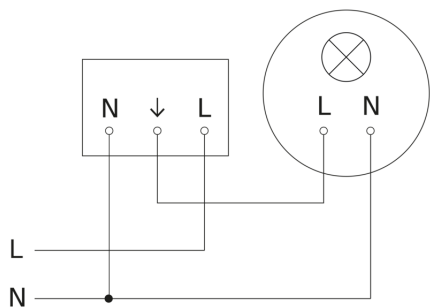

Aanwezigheidsmelder - Professional Line

IS 3360

COM1 - inbouw vierkant wit
EAN 4007841 033460
art.nr. 033460

IS 3360

COM1 - inbouw vierkant wit
EAN 4007841 033460
art.nr. 033460

aansluitschema

aansluitschema voor meerdere sensoren

IS 3360

COM1 - inbouw vierkant wit
EAN 4007841 033460
art.nr. 033460

Aansluiting met serieschakelaar voor handschakeling en automatische werking

Schakelschema Aansluiting via een wisselschakelaar voor continu en automatisch bedrijf