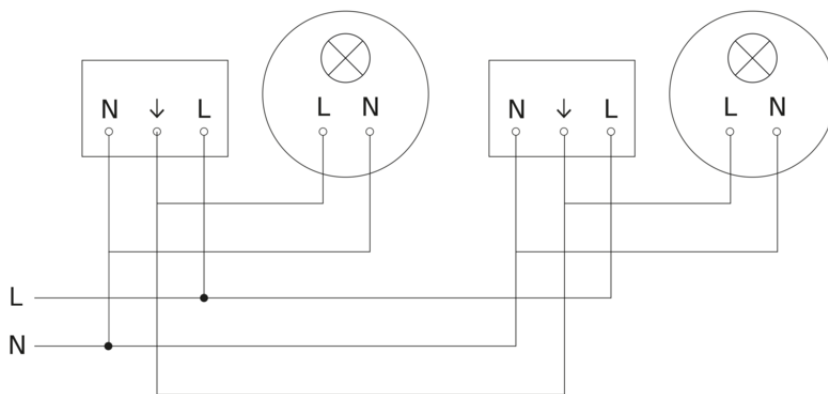

Aanwezigheidsmelder - Professional Line

IS 3360

COM1 - inbouw vierkant wit
EAN 4007841 033460
art.nr. 033460

IS 3360

COM1 - inbouw vierkant wit
EAN 4007841 033460
art.nr. 033460

aansluitschema

aansluitschema voor meerdere sensoren

IS 3360

COM1 - inbouw vierkant wit
EAN 4007841 033460
art.nr. 033460

Aansluiting met serieschakelaar voor handschakeling en automatische werking

Schakelschema Aansluiting via een wisselschakelaar voor continu en automatisch bedrijf