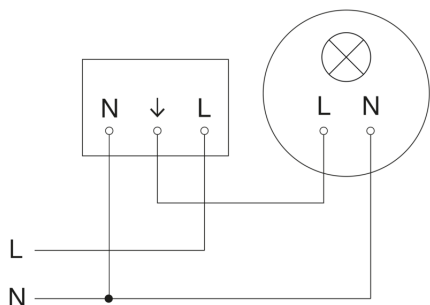

Aanwezigheidsmelder - Professional Line

IS 3360

V3 KNX - plafondbouw vierkant wit
EAN 4007841 079642
art.nr. 079642

IS 3360

V3 KNX - plafondbouw vierkant wit
EAN 4007841 079642
art.nr. 079642

aansluitschema Master

aansluitschema Master/slave koppelin