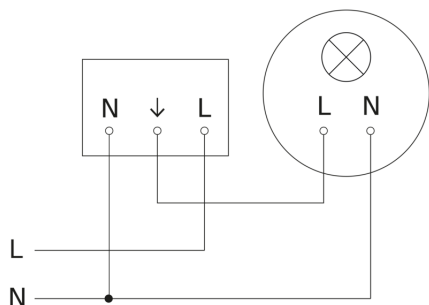

Bewegingsmelder en Aanwezigheidsmelder - Professional Line

IS 3360

V3 KNX - plafondbouw rond wit
EAN 4007841 079666
art.nr. 079666

IS 3360

V3 KNX - plafondbouw rond wit
EAN 4007841 079666
art.nr. 079666

aansluitschema Master

aansluitschema Master/slave koppelin