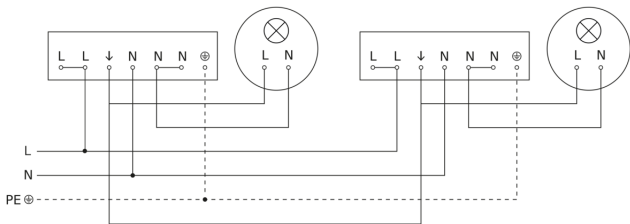

Bewegingsmelder - Professional Line

IS 345 MX Highbay

COM1 - op de muur vierkant
EAN 4007841 010492
art.nr. 010492

IS 345 MX Highbay

COM1 - op de muur vierkant
EAN 4007841 010492
art.nr. 010492

aansluitschema

aansluitschema voor meerdere sensoren

IS 345 MX Highbay

COM1 - op de muur vierkant
EAN 4007841 010492
art.nr. 010492

Aansluiting met serieschakelaar voor handschakeling en automatische werking

Schakelschema Aansluiting via een wisselschakelaar voor continu en automatisch bedrijf