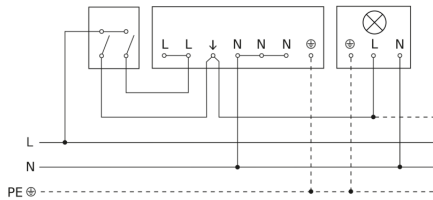

Bewegingsmelder - Professional Line

IS 345 MX Highbay

COM1 - op de muur vierkant
EAN 4007841 010492
art.nr. 010492

IS 345 MX Highbay

COM1 - op de muur vierkant
EAN 4007841 010492
art.nr. 010492

aansluitschema

aansluitschema voor meerdere sensoren

IS 345 MX Highbay

COM1 - op de muur vierkant
EAN 4007841 010492
art.nr. 010492

Aansluiting met serieschakelaar voor handschakeling en automatische werking

Schakelschema Aansluiting via een wisselschakelaar voor continu en automatisch bedrijf