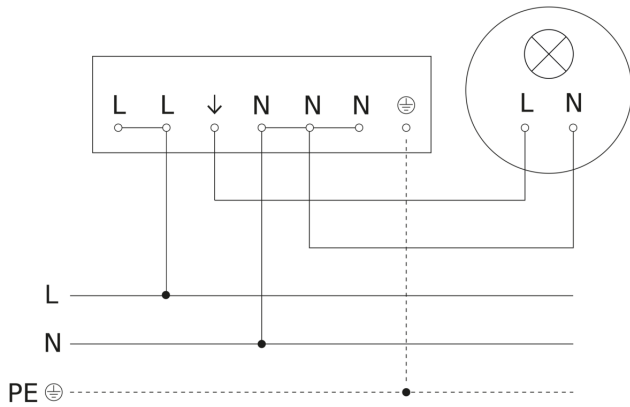

Bewegingsmelder - Professional Line

IS 345 MX Highbay

COM1 - op de muur vierkant
EAN 4007841 010492
art.nr. 010492

IS 345 MX Highbay

COM1 - op de muur vierkant
EAN 4007841 010492
art.nr. 010492

aansluitschema

aansluitschema voor meerdere sensoren

IS 345 MX Highbay

COM1 - op de muur vierkant
EAN 4007841 010492
art.nr. 010492

Aansluiting met serieschakelaar voor handschakeling en automatische werking

Schakelschema Aansluiting via een wisselschakelaar voor continu en automatisch bedrijf