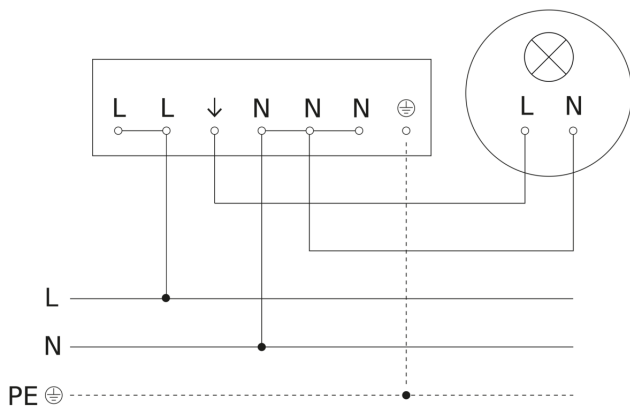

# IS 345

COM1 - op de muur vierkant  
EAN 4007841 010485  
art.nr. 010485

## aansluitschema Master

## aansluitschema voor meerdere sensoren