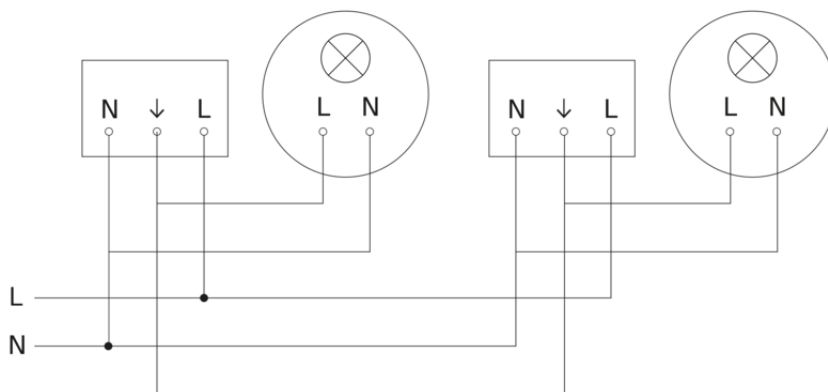

Bewegingsmelder - Professional Line

IS 345

COM1 - plafondbouw vierkant

EAN 4007841 079673

art.nr. 079673

IS 345

COM1 - plafondbinbouw vierkant
EAN 4007841 079673
art.nr. 079673

aansluitschema Master

aansluitschema voor meerdere sensoren

IS 345

COM1 - plafondbinbouw vierkant
EAN 4007841 079673
art.nr. 079673

Aansluiting met serieschakelaar voor handschakeling en automatische werking

Schakelschema Aansluiting via een wisselschakelaar voor continu en automatisch bedrijf