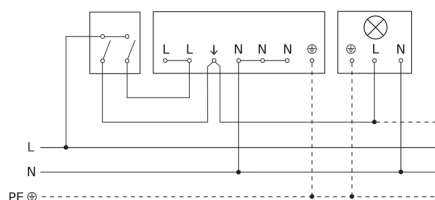

Bewegingsmelder - Professional Line

IS 345

COM1 - plafondbouw vierkant

EAN 4007841 079673

art.nr. 079673

IS 345

COM1 - plafondbinbouw vierkant
EAN 4007841 079673
art.nr. 079673

aansluitschema Master

aansluitschema voor meerdere sensoren

IS 345

COM1 - plafondbinbouw vierkant
EAN 4007841 079673
art.nr. 079673

Aansluiting met serieschakelaar voor handschakeling en automatische werking

Schakelschema Aansluiting via een wisselschakelaar voor continu en automatisch bedrijf