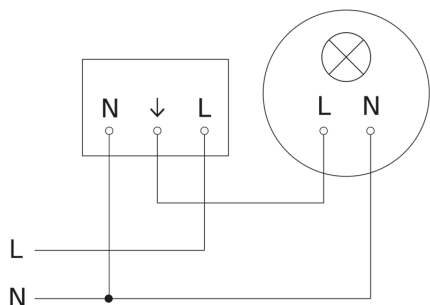

Bewegingsmelder - Professional Line

IS 345

COM1 - plafondbouw vierkant

EAN 4007841 079673

art.nr. 079673

IS 345

COM1 - plafondbinbouw vierkant
EAN 4007841 079673
art.nr. 079673

aansluitschema Master

aansluitschema voor meerdere sensoren

IS 345

COM1 - plafondbinbouw vierkant
EAN 4007841 079673
art.nr. 079673

Aansluiting met serieschakelaar voor handschakeling en automatische werking

Schakelschema Aansluiting via een wisselschakelaar voor continu en automatisch bedrijf