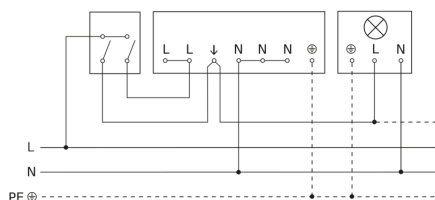

Bewegingsmelder - Professional Line

IS 345

COM1 - inbouw vierkant
EAN 4007841 033804
art.nr. 033804

IS 345

COM1 - inbouw vierkant
EAN 4007841 033804
art.nr. 033804

aansluitschema Master

aansluitschema voor meerdere sensoren

IS 345

COM1 - inbouw vierkant
EAN 4007841 033804
art.nr. 033804

Aansluiting met serieschakelaar voor handschakeling en automatische werking

Schakelschema Aansluiting via een wisselschakelaar voor continu en automatisch bedrijf