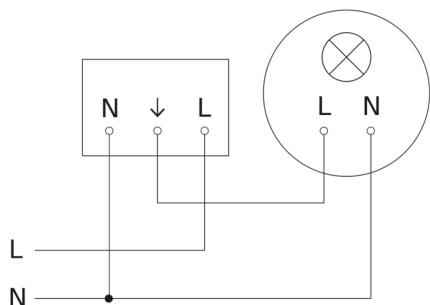

Bewegingsmelder - Professional Line

IS 345

COM1 - inbouw vierkant
EAN 4007841 033804
art.nr. 033804

IS 345

COM1 - inbouw vierkant
EAN 4007841 033804
art.nr. 033804

aansluitschema Master

aansluitschema voor meerdere sensoren

IS 345

COM1 - inbouw vierkant
EAN 4007841 033804
art.nr. 033804

Aansluiting met serieschakelaar voor handschakeling en automatische werking

Schakelschema Aansluiting via een wisselschakelaar voor continu en automatisch bedrijf