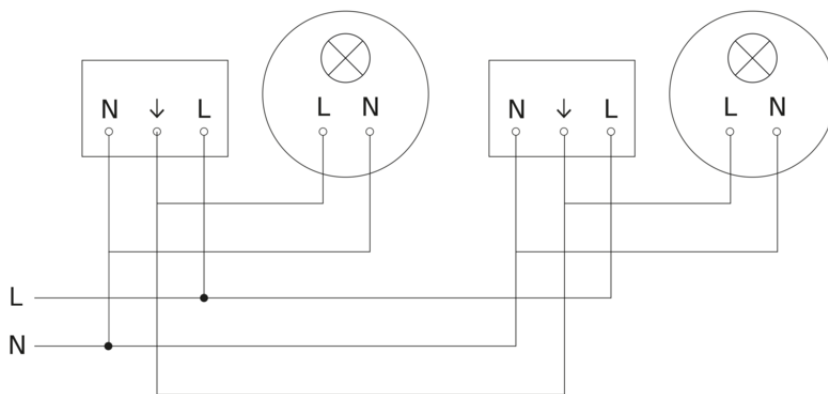

Bewegingsmelder - Professional Line

IS 345

COM1 - inbouw vierkant
EAN 4007841 033804
art.nr. 033804

IS 345

COM1 - inbouw vierkant
EAN 4007841 033804
art.nr. 033804

aansluitschema Master

aansluitschema voor meerdere sensoren

IS 345

COM1 - inbouw vierkant
EAN 4007841 033804
art.nr. 033804

Aansluiting met serieschakelaar voor handschakeling en automatische werking

Schakelschema Aansluiting via een wisselschakelaar voor continu en automatisch bedrijf