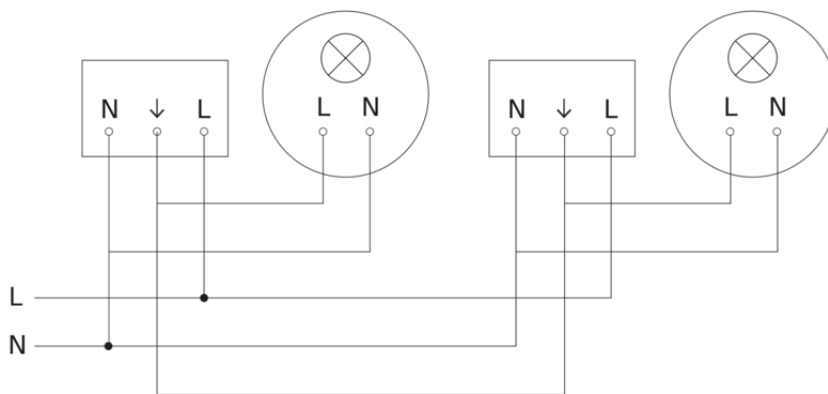

Bewegingsmelder - Professional Line

IS 345

COM1 - inbouw vierkant
EAN 4007841 033804
art.nr. 033804

IS 345

COM1 - inbouw vierkant
EAN 4007841 033804
art.nr. 033804

aansluitschema Master

aansluitschema voor meerdere sensoren

IS 345

COM1 - inbouw vierkant
EAN 4007841 033804
art.nr. 033804

Aansluiting met serieschakelaar voor handschakeling en automatische werking

Schakelschema Aansluiting via een wisselschakelaar voor continu en automatisch bedrijf