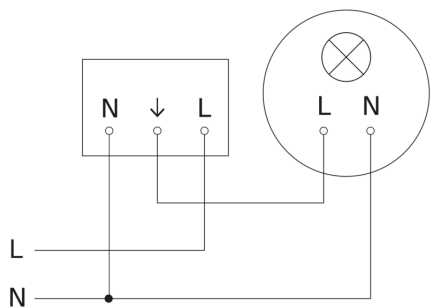

Bewegingsmelder - Professional Line

IS 345

DALI-2 APC - plafondbinbouw vierkant
EAN 4007841 080648
art.nr. 080648

IS 345

DALI-2 APC - plafondbinbouw vierkant
EAN 4007841 080648
art.nr. 080648

aansluitschema Master

aansluitschema Master/slave koppelin