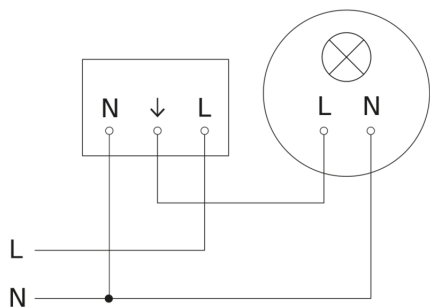

Bewegingsmelder - Professional Line

IS 345

V3 KNX - plafondbouw vierkant wit
EAN 4007841 079680
art.nr. 079680

IS 345

V3 KNX - plafondbouw vierkant wit
EAN 4007841 079680
art.nr. 079680

aansluitschema Master

aansluitschema Master/slave koppelin