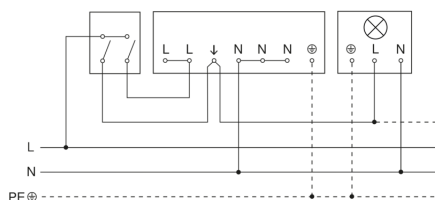

Bewegingsmelder - Professional Line

IS 345

COM1 - op de muur rond
EAN 4007841 033798
art.nr. 033798

IS 345

COM1 - op de muur rond
EAN 4007841 033798
art.nr. 033798

aansluitschema

aansluitschema voor meerdere sensoren

IS 345

COM1 - op de muur rond
EAN 4007841 033798
art.nr. 033798

Aansluiting met serieschakelaar voor handschakeling en automatische werking

Schakelschema Aansluiting via een wisselschakelaar voor continu en automatisch bedrijf