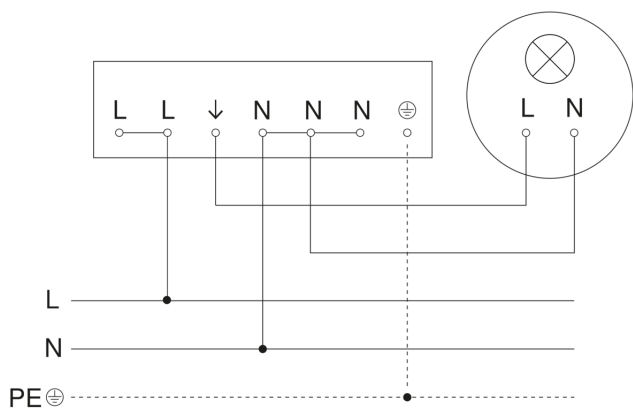

Bewegingsmelder - Professional Line

IS 345

COM1 - op de muur rond
EAN 4007841 033798
art.nr. 033798

IS 345

COM1 - op de muur rond
EAN 4007841 033798
art.nr. 033798

aansluitschema

aansluitschema voor meerdere sensoren

IS 345

COM1 - op de muur rond
EAN 4007841 033798
art.nr. 033798

Aansluiting met serieschakelaar voor handschakeling en automatische werking

Schakelschema Aansluiting via een wisselschakelaar voor continu en automatisch bedrijf