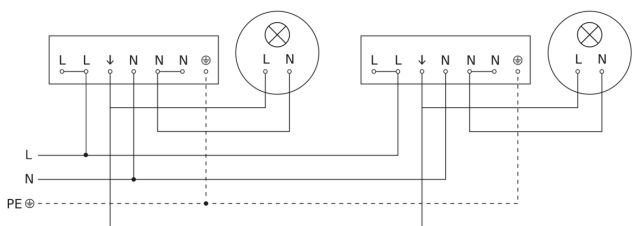

Bewegingsmelder - Professional Line

IS 345

COM1 - op de muur rond
EAN 4007841 033798
art.nr. 033798

IS 345

COM1 - op de muur rond
EAN 4007841 033798
art.nr. 033798

aansluitschema

aansluitschema voor meerdere sensoren

IS 345

COM1 - op de muur rond
EAN 4007841 033798
art.nr. 033798

Aansluiting met serieschakelaar voor handschakeling en automatische werking

Schakelschema Aansluiting via een wisselschakelaar voor continu en automatisch bedrijf