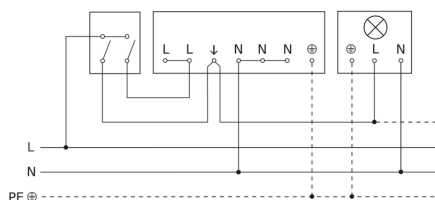

Bewegingsmelder - Professional Line

IS 345

COM1 - inbouw rond
EAN 4007841 033811
art.nr. 033811

IS 345

COM1 - inbouw rond
EAN 4007841 033811
art.nr. 033811

aansluitschema

aansluitschema voor meerdere sensoren

IS 345

COM1 - inbouw rond
EAN 4007841 033811
art.nr. 033811

Aansluiting met serieschakelaar voor handschakeling en automatische werking

Schakelschema Aansluiting via een wisselschakelaar voor continu en automatisch bedrijf