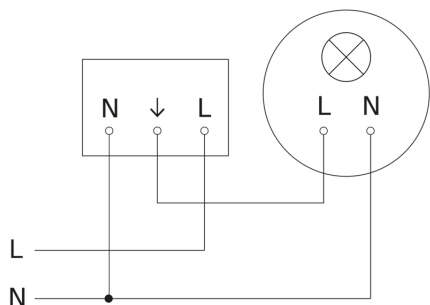

Bewegingsmelder - Professional Line

IS 345

COM1 - inbouw rond
EAN 4007841 033811
art.nr. 033811

IS 345

COM1 - inbouw rond
EAN 4007841 033811
art.nr. 033811

aansluitschema

aansluitschema voor meerdere sensoren

IS 345

COM1 - inbouw rond
EAN 4007841 033811
art.nr. 033811

Aansluiting met serieschakelaar voor handschakeling en automatische werking

Schakelschema Aansluiting via een wisselschakelaar voor continu en automatisch bedrijf