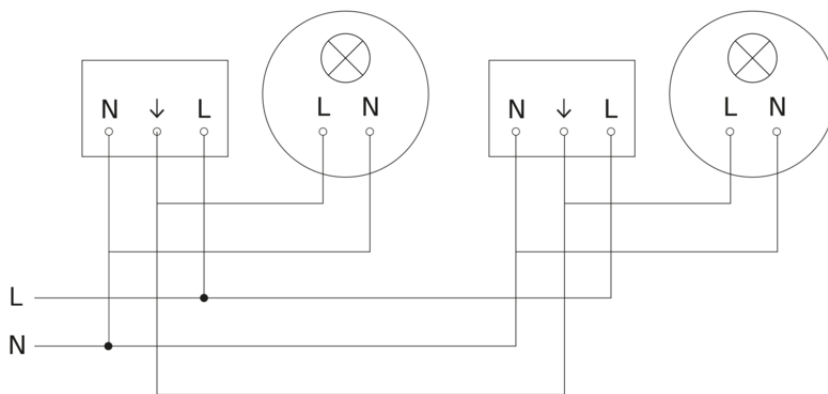

Bewegingsmelder - Professional Line

IS 345

COM1 - inbouw rond
EAN 4007841 033811
art.nr. 033811

IS 345

COM1 - inbouw rond
EAN 4007841 033811
art.nr. 033811

aansluitschema

aansluitschema voor meerdere sensoren

IS 345

COM1 - inbouw rond
EAN 4007841 033811
art.nr. 033811

Aansluiting met serieschakelaar voor handschakeling en automatische werking

Schakelschema Aansluiting via een wisselschakelaar voor continu en automatisch bedrijf