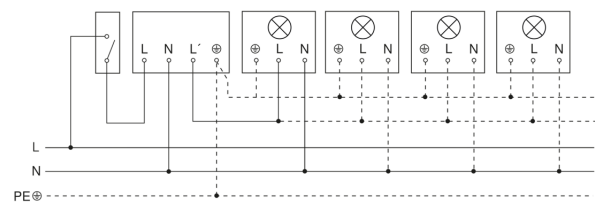

Bewegingsmelder

IS 360-1 DE

wit

EAN 4007841 032845

art.nr. 032845

Lamp zonder aanwezige nuldraad

Lamp met aanwezige nuldraad

Aansluiting met serieschakelaar voor handschakeling en automatische werking

Schakelschema Aansluiting via een wisselschakelaar voor continu en automatisch bedrijf