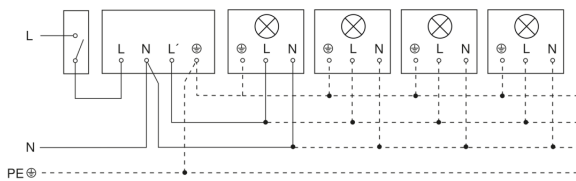

Bewegingsmelder

IS 360-1 DE

wit

EAN 4007841 032845

art.nr. 032845

Lamp zonder aanwezige nuldraad

Lamp met aanwezige nuldraad

Aansluiting met serieschakelaar voor handschakeling en automatische werking

Schakelschema Aansluiting via een wisselschakelaar voor continu en automatisch bedrijf