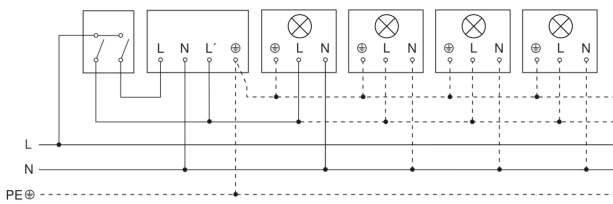

Bewegingsmelder

IS 360-1 DE

wit

EAN 4007841 032845

art.nr. 032845

Lamp zonder aanwezige nuldraad

Lamp met aanwezige nuldraad

Aansluiting met serieschakelaar voor handschakeling en automatische werking

Schakelschema Aansluiting via een wisselschakelaar voor continu en automatisch bedrijf