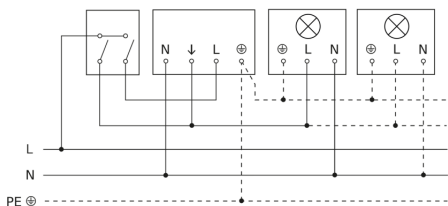

Sensore di movimento

IS 360-3

nero
EAN 4007841 006525
Art. n. 006525

Lampada senza filo neutro

Lampada con presenza di filo neutro

Allacciamento tramite un interruttore in serie per uso manuale e automatico

Schema elettrico Collegamento tramite un commutatore per il funzionamento continuo e automatico