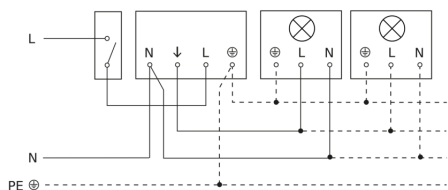

Sensore di movimento

IS 360-3

nero
EAN 4007841 006525
Art. n. 006525

Lampada senza filo neutro

Lampada con presenza di filo neutro

Allacciamento tramite un interruttore in serie per uso manuale e automatico

Schema elettrico Collegamento tramite un commutatore per il funzionamento continuo e automatico