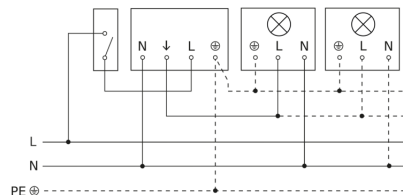

Sensore di movimento

IS 360-3

nero
EAN 4007841 006525
Art. n. 006525

Lampada senza filo neutro

Lampada con presenza di filo neutro

Allacciamento tramite un interruttore in serie per uso manuale e automatico

Schema elettrico Collegamento tramite un commutatore per il funzionamento continuo e automatico