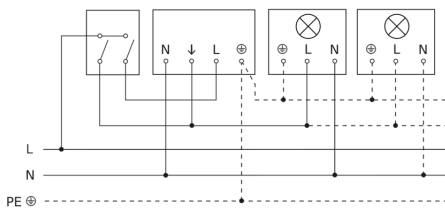

Bewegingsmelder

IS 360-3

zwart
EAN 4007841 006525
art.nr. 006525

Lamp zonder aanwezige nuldraad

Lamp met aanwezige nuldraad

Aansluiting met serieschakelaar voor handschakeling en automatische werking

Schakelschema Aansluiting via een wisselschakelaar voor continu en automatisch bedrijf