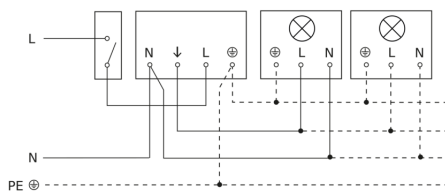

Bewegingsmelder

IS 360-3

zwart
EAN 4007841 006525
art.nr. 006525

Lamp zonder aanwezige nuldraad

Lamp met aanwezige nuldraad

Aansluiting met serieschakelaar voor handschakeling en automatische werking

Schakelschema Aansluiting via een wisselschakelaar voor continu en automatisch bedrijf