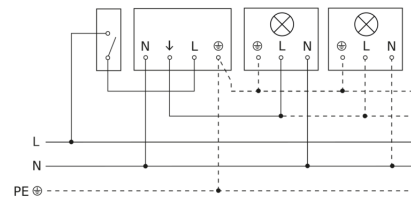

Bewegingsmelder

IS 360-3

zwart
EAN 4007841 006525
art.nr. 006525

Lamp zonder aanwezige nuldraad

Lamp met aanwezige nuldraad

Aansluiting met serieschakelaar voor handschakeling en automatische werking

Schakelschema Aansluiting via een wisselschakelaar voor continu en automatisch bedrijf