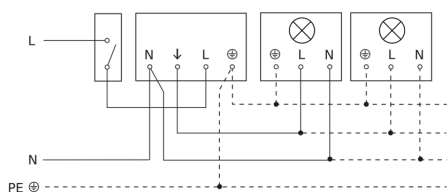

IS 360-3

wit
EAN 4007841 006532
art.nr. 006532

Lamp zonder aanwezige nuldraad

Lamp met aanwezige nuldraad

Aansluiting met serieschakelaar voor handgeschikeling en automatische werking

Schakelschema Aansluiting via een wisselschakelaar voor continu en automatisch bedrijf