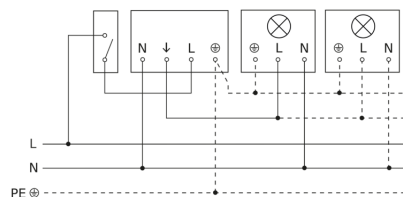

IS 360-3

wit
EAN 4007841 006532
art.nr. 006532

Lamp zonder aanwezige nuldraad

Lamp met aanwezige nuldraad

Aansluiting met serieschakelaar voor handgeschikeling en automatische werking

Schakelschema Aansluiting via een wisselschakelaar voor continu en automatisch bedrijf