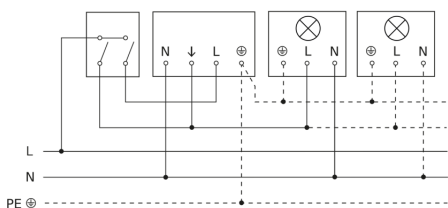

IS 360-3

wit
EAN 4007841 006532
art.nr. 006532

Lamp zonder aanwezige nuldraad

Lamp met aanwezige nuldraad

Aansluiting met serieschakelaar voor handgeschikeling en automatische werking

Schakelschema Aansluiting via een wisselschakelaar voor continu en automatisch bedrijf