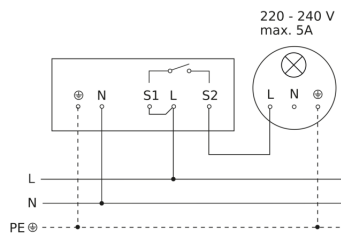

IS D360

wit
EAN 4007841 601317
art.nr. 601317

aansluitschema Master 230V

aansluitschema Master PF