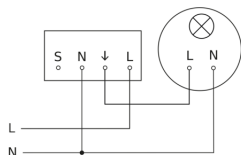

MD-24 ECO

COM1 - plafondbinbouw
EAN 4007841 087777
art.nr. 087777

aansluitschema

aansluitschema voor meerdere sensoren