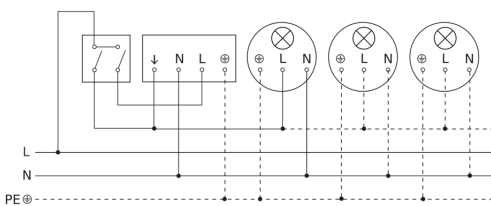

sensIQ S

EVO antraciet
EAN 4007841 056650
art.nr. 056650

Lamp zonder aanwezige nuldraad

Lamp met aanwezige nuldraad

Aansluiting met serieschakelaar voor handschakeling en automatische werking

Aansluiting van 4-voudige drukknopkoppeling op DALI2 APC