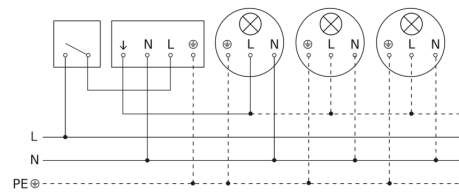

sensIQ S

EVO antraciet
EAN 4007841 056650
art.nr. 056650

Lamp zonder aanwezige nuldraad

Lamp met aanwezige nuldraad

Aansluiting met serieschakelaar voor handschakeling en automatische werking

Aansluiting van 4-voudige drukknopkoppeling op DALI2 APC