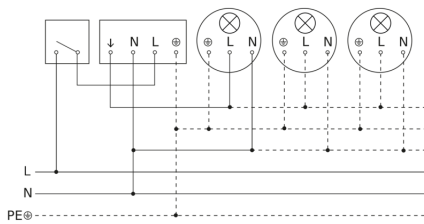

sensIQ S

EVO antraciet
EAN 4007841 056650
art.nr. 056650

Lamp zonder aanwezige nuldraad

Lamp met aanwezige nuldraad

Aansluiting met serieschakelaar voor handschakeling en automatische werking

Aansluiting van 4-voudige drukknopkoppeling op DALI2 APC