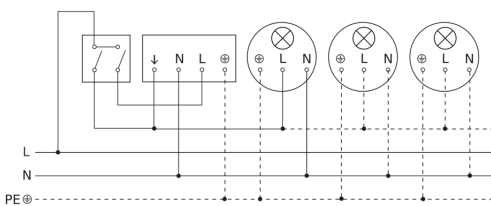

sensIQ S

EVO zwart
EAN 4007841 034979
art.nr. 034979

Lamp zonder aanwezige nuldraad

Lamp met aanwezige nuldraad

Aansluiting met serieschakelaar voor handschakeling en automatische werking

Aansluiting van 4-voudige drukknopkoppeling op DALI2 APC