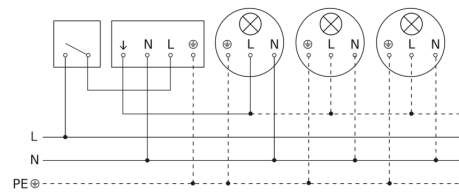

sensIQ S

EVO zwart
EAN 4007841 034979
art.nr. 034979

Lamp zonder aanwezige nuldraad

Lamp met aanwezige nuldraad

Aansluiting met serieschakelaar voor handschakeling en automatische werking

Aansluiting van 4-voudige drukknopkoppeling op DALI2 APC