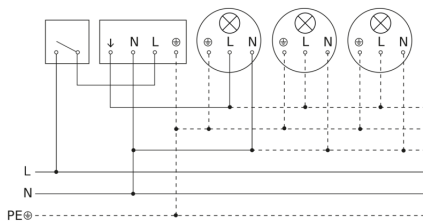

sensIQ S

EVO zwart
EAN 4007841 034979
art.nr. 034979

Lamp zonder aanwezige nuldraad

Lamp met aanwezige nuldraad

Aansluiting met serieschakelaar voor handschakeling en automatische werking

Aansluiting van 4-voudige drukknopkoppeling op DALI2 APC