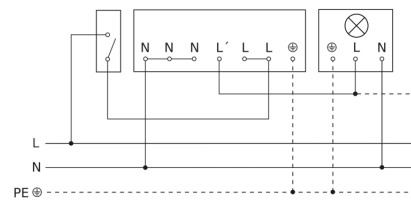

sensIQ

EVO zwart
EAN 4007841 029579
art.nr. 029579

Lamp zonder aanwezige nuldraad

Lamp met aanwezige nuldraad

Aansluiting met serieschakelaar voor handshakeling en automatische werking

Aansluiting van 4-voudige drukknopkoppeling op DALI2 APC