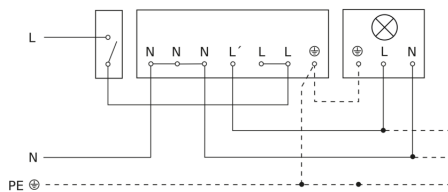

sensIQ

EVO zwart
EAN 4007841 029579
art.nr. 029579

Lamp zonder aanwezige nuldraad

Lamp met aanwezige nuldraad

Aansluiting met serieschakelaar voor handshakeling en automatische werking

Aansluiting van 4-voudige drukknopkoppeling op DALI2 APC