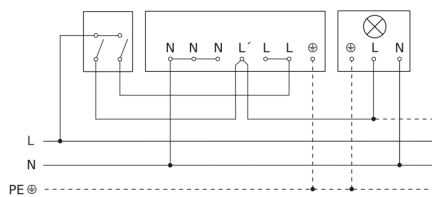

sensIQ

EVO zwart
EAN 4007841 029579
art.nr. 029579

Lamp zonder aanwezige nuldraad

Lamp met aanwezige nuldraad

Aansluiting met serieschakelaar voor handshakeling en automatische werking

Aansluiting van 4-voudige drukknopkoppeling op DALI2 APC