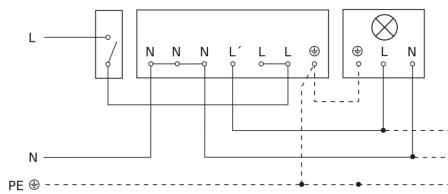

sensIQ

EVO blanc
EAN 4007841 029562
Réf. 029562

Luminaire sans conducteur de neutre

Luminaire avec conducteur de neutre

Raccordement par commutateur séquentiel pour la commande manuelle ou automatique

Raccordement du coupleur de boutons-poussoirs quadruple au DALI2 APC