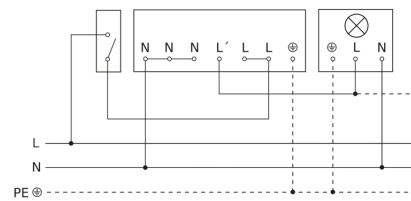

sensIQ

EVO blanc
EAN 4007841 029562
Réf. 029562

Luminaire sans conducteur de neutre

Luminaire avec conducteur de neutre

Raccordement par commutateur séquentiel pour la commande manuelle ou automatique

Raccordement du coupleur de boutons-poussoirs quadruple au DALI2 APC