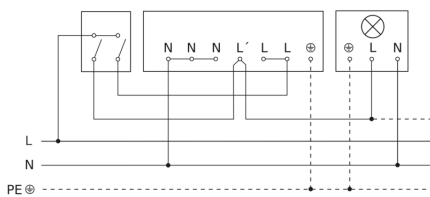

sensIQ

EVO blanc
EAN 4007841 029562
Réf. 029562

Luminaire sans conducteur de neutre

Luminaire avec conducteur de neutre

Raccordement par commutateur séquentiel pour la commande manuelle ou automatique

Raccordement du coupleur de boutons-poussoirs quadruple au DALI2 APC