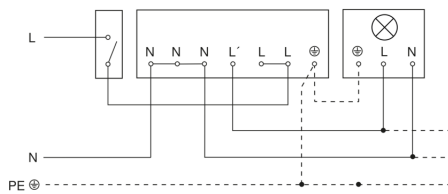

Lamp zonder aanwezige nuldraad

Lamp met aanwezige nuldraad

Aansluiting met serieschakelaar voor handshakeling en automatische werking

Aansluiting van 4-voudige drukknopkoppeling op DALI2 APC