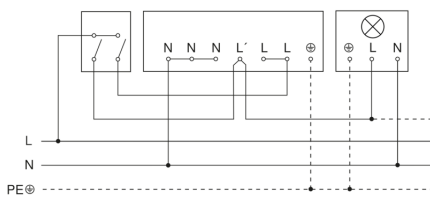

Lamp zonder aanwezige nuldraad

Lamp met aanwezige nuldraad

Aansluiting met serieschakelaar voor handshakeling en automatische werking

Aansluiting van 4-voudige drukknopkoppeling op DALI2 APC