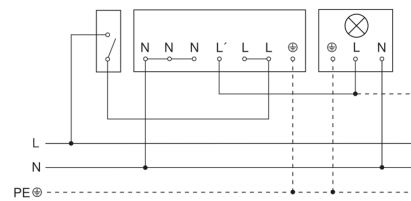

Lamp zonder aanwezige nuldraad

Lamp met aanwezige nuldraad

Aansluiting met serieschakelaar voor handshakeling en automatische werking

Aansluiting van 4-voudige drukknopkoppeling op DALI2 APC