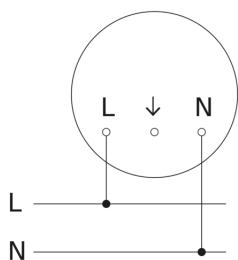

Lampada da esterno LED con sensore

DL Vario Quattro PRO S

Bianco neutro bianco
EAN 4007841 068196
Art. n. 068196

Schema elettrico Master

Schema elettrico Master-Master collegamento in rete