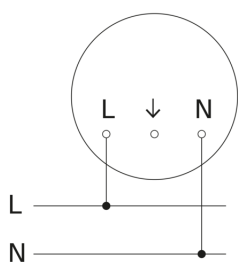

Sensor buitenlamp

DL Vario Quattro PRO S

neutraal wit wit
EAN 4007841 068196
art.nr. 068196

aansluitschema Master

aansluitschema master/master