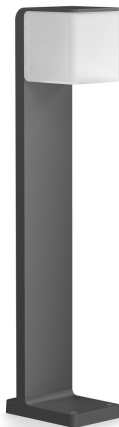

Luminaire extérieur LED à détection

# GL 80 SC

anthracite  
EAN 4007841 055479  
Réf. 055479

Schéma du circuit Bluetooth

Schéma du circuit Bluetooth