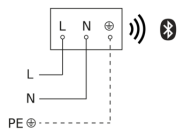

Sensor-LED-buitenlamp

L 40 SC

met bewegingsmelder & Bluetooth
EAN 4007841 085247
art.nr. 085247

aansluitschema Bluetooth

aansluitschema Bluetooth