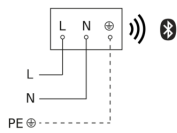

Sensor-LED-buitenlamp

L 42 SC

met bewegingsmelder & Bluetooth
EAN 4007841 085261
art.nr. 085261

aansluitschema Bluetooth

aansluitschema Bluetooth