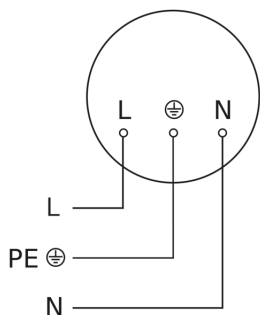

Sensor-LED-buitenlamp

L 620 CAM SC

antraciet
EAN 4007841 065829
art.nr. 065829

aansluitschema Master

aansluitschema Master/slave koppelin