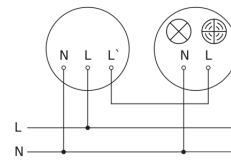

Sensor-LED-binnenlamp

RS 16 S

glas
EAN 4007841 035105
art.nr. 035105

RS 16 S

glas
EAN 4007841 035105
art.nr. 035105

aansluitschema

aansluitschema Master

aansluitschema master/master