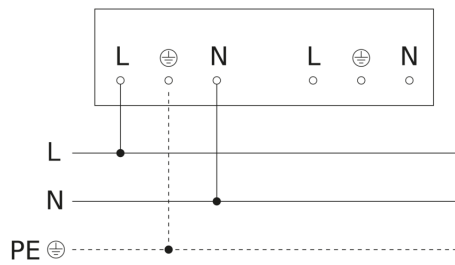

# RS PRO 5100 SC

met bewegingsmelder & Bluetooth  
EAN 4007841 078881  
art.nr. 078881

## aansluitschema Master