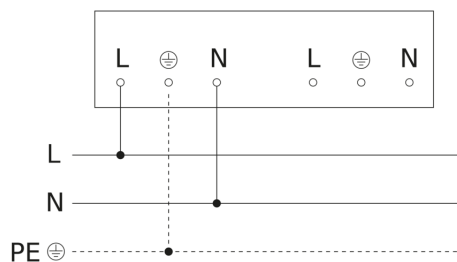

Sensor-LED-binnenlamp - Professional Line

RS PRO 5100 SC

met bewegingsmelder & Bluetooth
EAN 4007841 078881
art.nr. 078881

RS PRO 5100 SC

met bewegingsmelder & Bluetooth
EAN 4007841 078881
art.nr. 078881

aansluitschema Master

aansluitschema master/slave en master/master koppeling