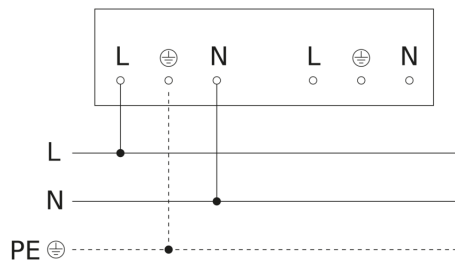

Sensor-LED-binnenlamp - Professional Line

RS PRO 5150 SC

met bewegingsmelder & Bluetooth
EAN 4007841 058739
art.nr. 058739

RS PRO 5150 SC

met bewegingsmelder & Bluetooth
EAN 4007841 058739
art.nr. 058739

Schakelschema 1

Schaltplan 2